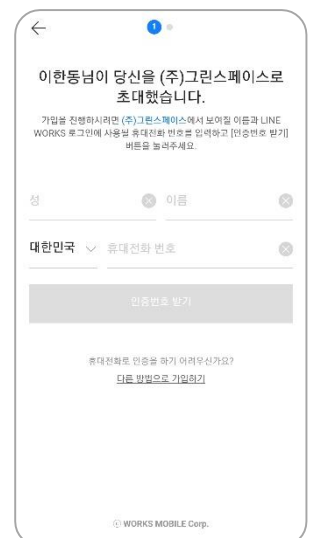

NAVER WORKS

네이버웍스 Free 상품 가입하기 (구성원)

라인웍스 (LINE WORKS) 브랜드명이 네이버웍스 (NAVER WORKS)로 변경되었으며, 순차적으로 브랜드 변경 작업이 진행될 예정입니다. 현재 일부 이미지에서는 라인웍스 (LINE WORKS)로 노출 되는 점 안내해 드립니다.

-
- 02 관리자로부터 초대 받아 모바일로 가입하기
 - 04 관리자로부터 초대 받아 PC로 가입하기
 - 07 Appendix.

1. 관리자로부터 초대 받아 모바일로 가입하기

STEP 1

관리자가 보낸

메시지의 링크 클릭

링크 클릭 시 경고 창이 나와도
안심하시고 **확인**을 눌러 주세요.

SMS 메시지

STEP 2

앱 설치가 안되었을 경우,

앱 다운로드 후 설치

메시지가 올 때 알림을 받을 수 있도록
알림을 허용해 주세요.

STEP 3

앱을 실행하여 성, 이름, 휴대전화 번호
를 입력하고 **'인증번호 받기'** 버튼 선택

STEP 4

인증번호 입력 →

ID, 비밀번호 입력 후 가입완료 선택

STEP 5