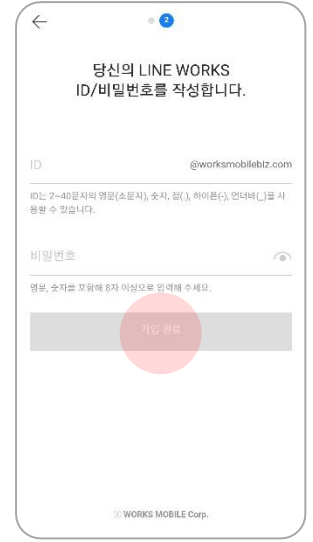

1. 관리자로부터 초대 받아 모바일로 가입하기

STEP 1

관리자가 보낸

메시지의 링크 클릭

링크 클릭 시 경고 창이 나와도
안심하시고 **확인**을 눌러 주세요.

SMS 메시지

STEP 2

앱 설치가 안되었을 경우,

앱 다운로드 후 설치

메시지가 올 때 알림을 받을 수 있도록
알림을 허용해 주세요.

STEP 3

앱을 실행하여 성, 이름, 휴대전화 번호
를 입력하고 **'인증번호 받기'** 버튼 선택

STEP 4

인증번호 입력 →

ID, 비밀번호 입력 후 가입완료 선택

STEP 5

가입완료 → 관리자 승인 →

승인 완료 문자 메시지 수신 및 클릭

실행하기 선택 후

STEP 4 에서 입력한 ID와 비밀번호로
로그인해주세요.

※ 관리자가 가입 '자동 승인' 설정 시 가입 신청
이 바로 승인되어 서비스를 바로 이용할 수 있
습니다.

2. 관리자로부터 초대 받아 PC로 가입하기

STEP 1

네이버웍스 관리자에게 공유한 메일로 접속하여 네이버웍스 초대 메일 클릭