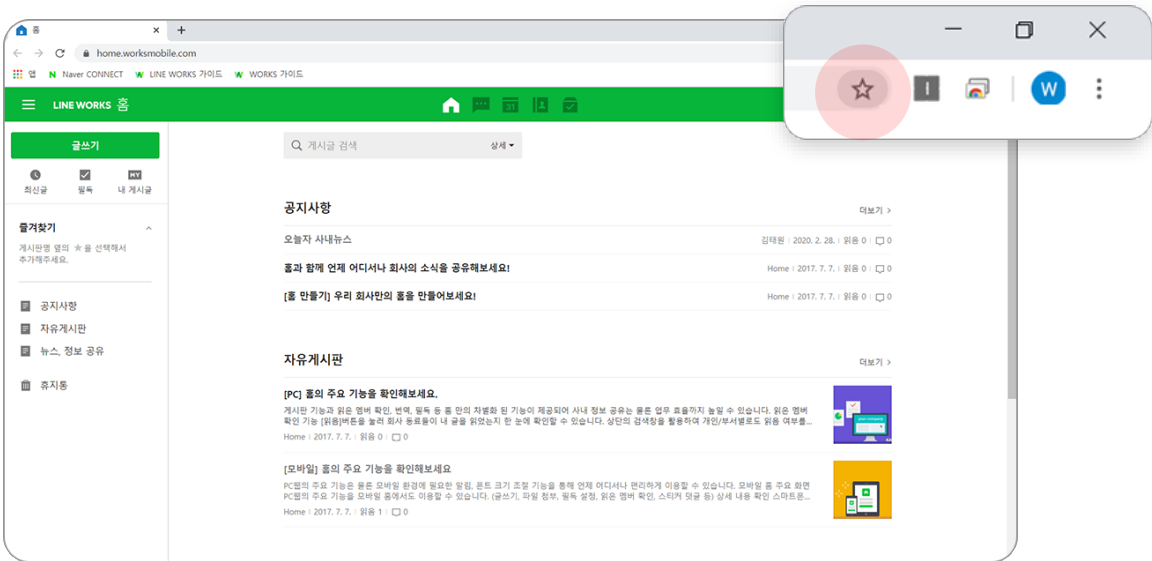

이름 : 아무개
권한 : 구성원
아이디 : test@lineworks.com

LINE WORKS 접속 방법을 알려드립니다.

1. PC에서는 아래 URL로 접속하세요.

홈	https://home.worksmobile.com
메시지	https://talk.worksmobile.com
메일	https://mail.worksmobile.com
캘린더	https://calendar.worksmobile.com
주소록	https://contact.worksmobile.com
드라이브	https://drive.worksmobile.com
설문	https://form.worksmobile.com

STEP 4

접속한 페이지를 '즐거찾기'에 저장하여 이후 수월하게 접속하기

*화면은 크롬 브라우저 기준이며, 각 브라우저마다 '즐거찾기' 기능이 상이할 수 있습니다.

* 즐겨찾기에 등록하지 않았다면 검색 창에 네이버웍스를 검색하거나 브라우저에 직접 <https://naver.worksmobile.com/>를 입력하여 네이버웍스 홈페이지에 접속 > 'My 서비스'를 클릭하여 로그인할 수 있습니다.