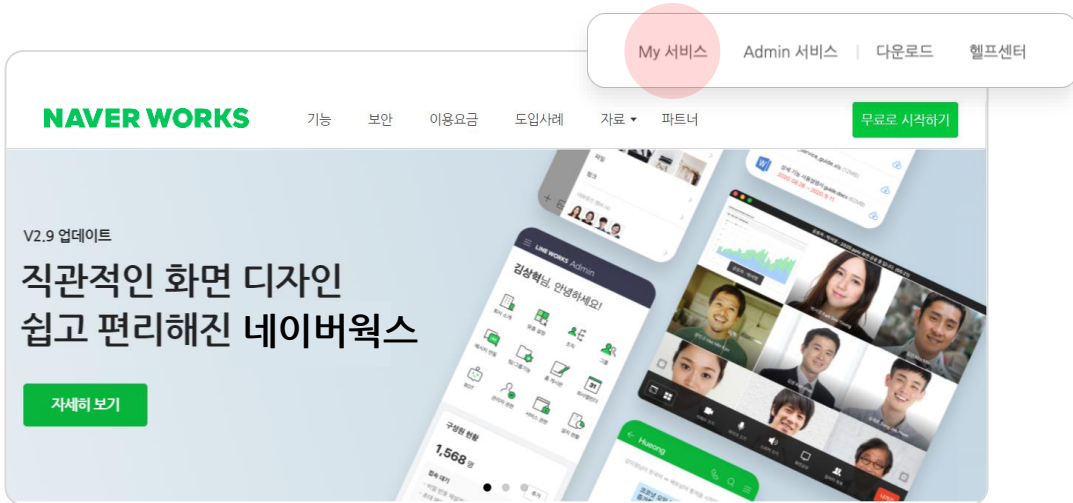

이름 : 아무개
권한 : 구성원
아이디 : test@lineworks.com

LINE WORKS 접속 방법을 알려드립니다.

1. PC에서는 아래 URL로 접속하세요.

홈	https://home.worksmobile.com
메시지	https://talk.worksmobile.com
메일	https://mail.worksmobile.com
캘린더	https://calendar.worksmobile.com
주소록	https://contact.worksmobile.com
드라이브	https://drive.worksmobile.com
설문	https://form.worksmobile.com

홈	https://home.worksmobile.com
메시지	https://talk.worksmobile.com
메일	https://mail.worksmobile.com
캘린더	https://calendar.worksmobile.com
주소록	https://contact.worksmobile.com
드라이브	https://drive.worksmobile.com
설문	https://form.worksmobile.com

STEP 4

접속한 페이지를 '즐거찾기'에 저장하여 이후 수월하게 접속하기

*화면은 크롬 브라우저 기준이며, 각 브라우저마다 '즐거찾기' 기능이 상이할 수 있습니다.

* 즐겨찾기에 등록하지 않았다면 검색 창에 네이버웍스를 검색하거나 브라우저에 직접 <https://naver.worksmobile.com/>를 입력하여 네이버웍스 홈페이지에 접속 > 'My 서비스'를 클릭하여 로그인할 수 있습니다.