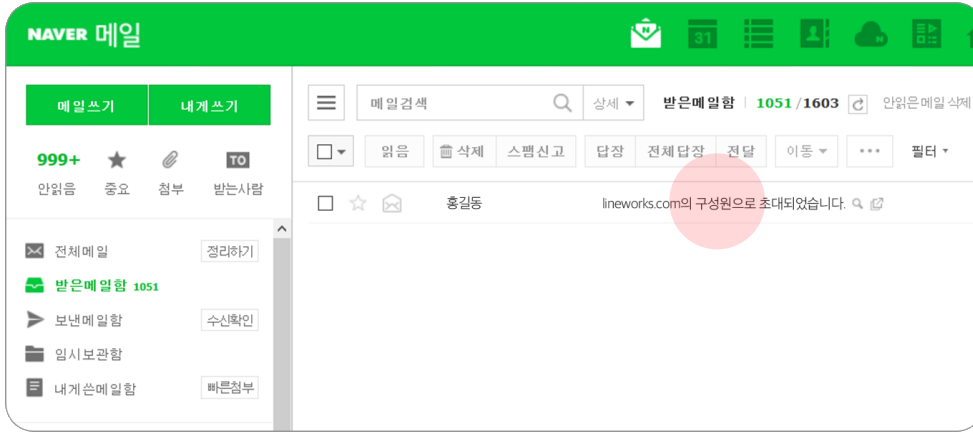

1. 관리자로부터 초대 받아 모바일로 가입하기

STEP 1

관리자가 보낸

메시지의 링크 클릭

링크 클릭 시 경고 창이 나와도
안심하시고 **확인**을 눌러 주세요.

SMS 메시지

STEP 2

앱 설치가 안되었을 경우,

앱 다운로드 후 설치

메시지가 올 때 알림을 받을 수 있도록
알림을 허용해 주세요.

STEP 3

앱을 실행하여 성, 이름, 휴대전화 번호
를 입력하고 **'인증번호 받기'** 버튼 선택

STEP 4

인증번호 입력 →

ID, 비밀번호 입력 후 가입완료 선택

STEP 5

가입완료 → 관리자 승인 →

승인 완료 문자 메시지 수신 및 클릭

실행하기 선택 후

STEP 4 에서 입력한 ID와 비밀번호로
로그인해주세요.

※ 관리자가 가입 '자동 승인' 설정 시 가입 신청
이 바로 승인되어 서비스를 바로 이용할 수 있
습니다.

2. 관리자로부터 초대 받아 PC로 가입하기

STEP 1

네이버웍스 관리자에게 공유한 메일로 접속하여 네이버웍스 초대 메일 클릭