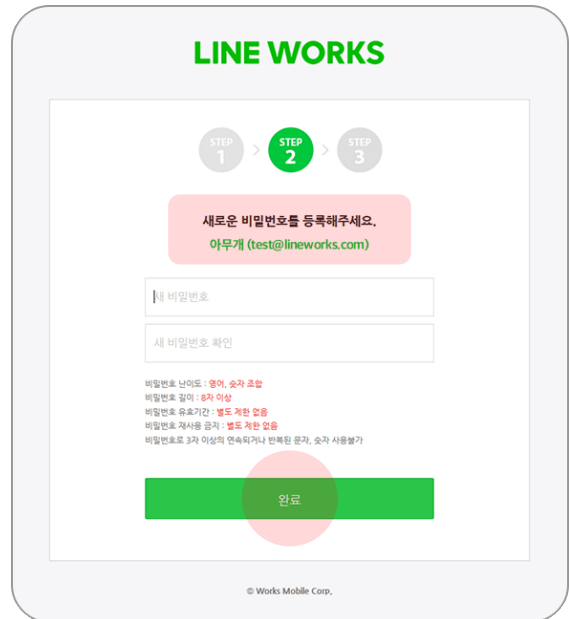

1. 관리자로부터 초대 받아 모바일로 가입하기

STEP 1

관리자가 보낸

메시지의 링크 클릭

링크 클릭 시 경고 창이 나와도
안심하시고 **확인**을 눌러 주세요.

SMS 메시지

STEP 2

앱 설치가 안되었을 경우,

앱 다운로드 후 설치

메시지가 올 때 알림을 받을 수 있도록
알림을 허용해 주세요.

STEP 3

앱을 실행하여 성, 이름, 휴대전화 번호
를 입력하고 **'인증번호 받기'** 버튼 선택

STEP 4

인증번호 입력 →

ID, 비밀번호 입력 후 가입완료 선택

STEP 5

가입완료 → 관리자 승인 →

승인 완료 문자 메시지 수신 및 클릭

실행하기 선택 후

STEP 4 에서 입력한 ID와 비밀번호로
로그인해주세요.

※ 관리자가 가입 '자동 승인' 설정 시 가입 신청
이 바로 승인되어 서비스를 바로 이용할 수 있
습니다.

2. 관리자로부터 초대 받아 PC로 가입하기

STEP 1

네이버웍스 관리자에게 공유한 메일로 접속하여 네이버웍스 초대 메일 클릭

STEP 2

'비밀번호 등록하기' 버튼을 클릭하여 네이버웍스에 로그인 할 'ID확인 및 비밀번호 등록' 후 '완료' 버튼 클릭

STEP 3

등록 완료! 아래에 있는 URL 중 하나를 클릭하여 서비스 사용 시작!

LINE WORKS

STEP 1 > STEP 2 > **STEP 3**

lineworks.com 가입 완료 안내

아무개님의 lineworks.com 계정이 아래와 같이 생성되어 지금부터 바로 LINE WORKS 서비스를 이용하실 수 있습니다.