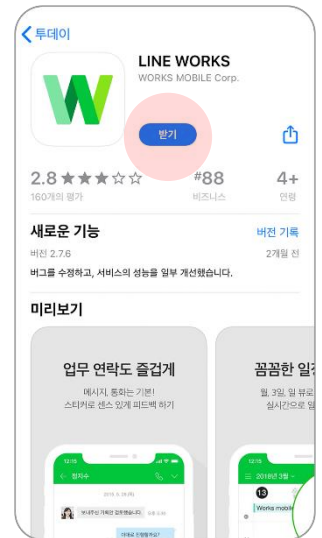

NAVER WORKS

네이버웍스 Free 상품 가입하기 (구성원)

라인웍스 (LINE WORKS) 브랜드명이 네이버웍스 (NAVER WORKS)로 변경되었으며, 순차적으로 브랜드 변경 작업이 진행될 예정입니다. 현재 일부 이미지에서는 라인웍스 (LINE WORKS)로 노출 되는 점 안내해 드립니다.

-
- 02 관리자로부터 초대 받아 모바일로 가입하기
 - 04 관리자로부터 초대 받아 PC로 가입하기
 - 07 Appendix.

1. 관리자로부터 초대 받아 모바일로 가입하기

STEP 1

관리자가 보낸

메시지의 링크 클릭

링크 클릭 시 경고 창이 나와도
안심하시고 **확인**을 눌러 주세요.

SMS 메시지

STEP 2

앱 설치가 안되었을 경우,

앱 다운로드 후 설치

메시지가 올 때 알림을 받을 수 있도록
알림을 허용해 주세요.

STEP 3

앱을 실행하여 성, 이름, 휴대전화 번호
를 입력하고 **'인증번호 받기'** 버튼 선택

STEP 4

인증번호 입력 →

ID, 비밀번호 입력 후 가입완료 선택

STEP 5