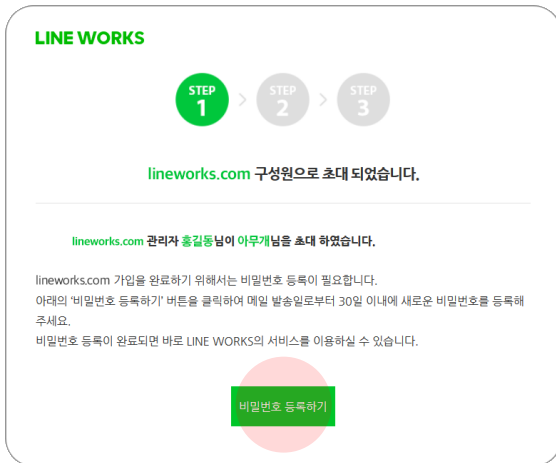

1. 관리자로부터 초대 받아 모바일로 가입하기

STEP 1

관리자가 보낸

메시지의 링크 클릭

링크 클릭 시 경고 창이 나와도
안심하시고 **확인**을 눌러 주세요.

SMS 메시지

STEP 2

앱 설치가 안되었을 경우,

앱 다운로드 후 설치

메시지가 올 때 알림을 받을 수 있도록
알림을 허용해 주세요.

STEP 3

앱을 실행하여 성, 이름, 휴대전화 번호
를 입력하고 **'인증번호 받기'** 버튼 선택

STEP 4

인증번호 입력 →

ID, 비밀번호 입력 후 가입완료 선택

STEP 5

가입완료 → 관리자 승인 →

승인 완료 문자 메시지 수신 및 클릭

실행하기 선택 후

STEP 4 에서 입력한 ID와 비밀번호로
로그인해주세요.

※ 관리자가 가입 '자동 승인' 설정 시 가입 신청
이 바로 승인되어 서비스를 바로 이용할 수 있
습니다.

2. 관리자로부터 초대 받아 PC로 가입하기

STEP 1

네이버웍스 관리자에게 공유한 메일로 접속하여 네이버웍스 초대 메일 클릭

STEP 2

'비밀번호 등록하기' 버튼을 클릭하여 네이버웍스에 로그인 할 'ID확인 및 비밀번호 등록' 후 '완료' 버튼 클릭

STEP 3

등록 완료! 아래에 있는 URL 중 하나를 클릭하여 서비스 사용 시작!

LINE WORKS

STEP 1 > STEP 2 > **STEP 3**

lineworks.com 가입 완료 안내

아무개님의 lineworks.com 계정이 아래와 같이 생성되어 지금부터 바로 LINE WORKS 서비스를 이용하실 수 있습니다.